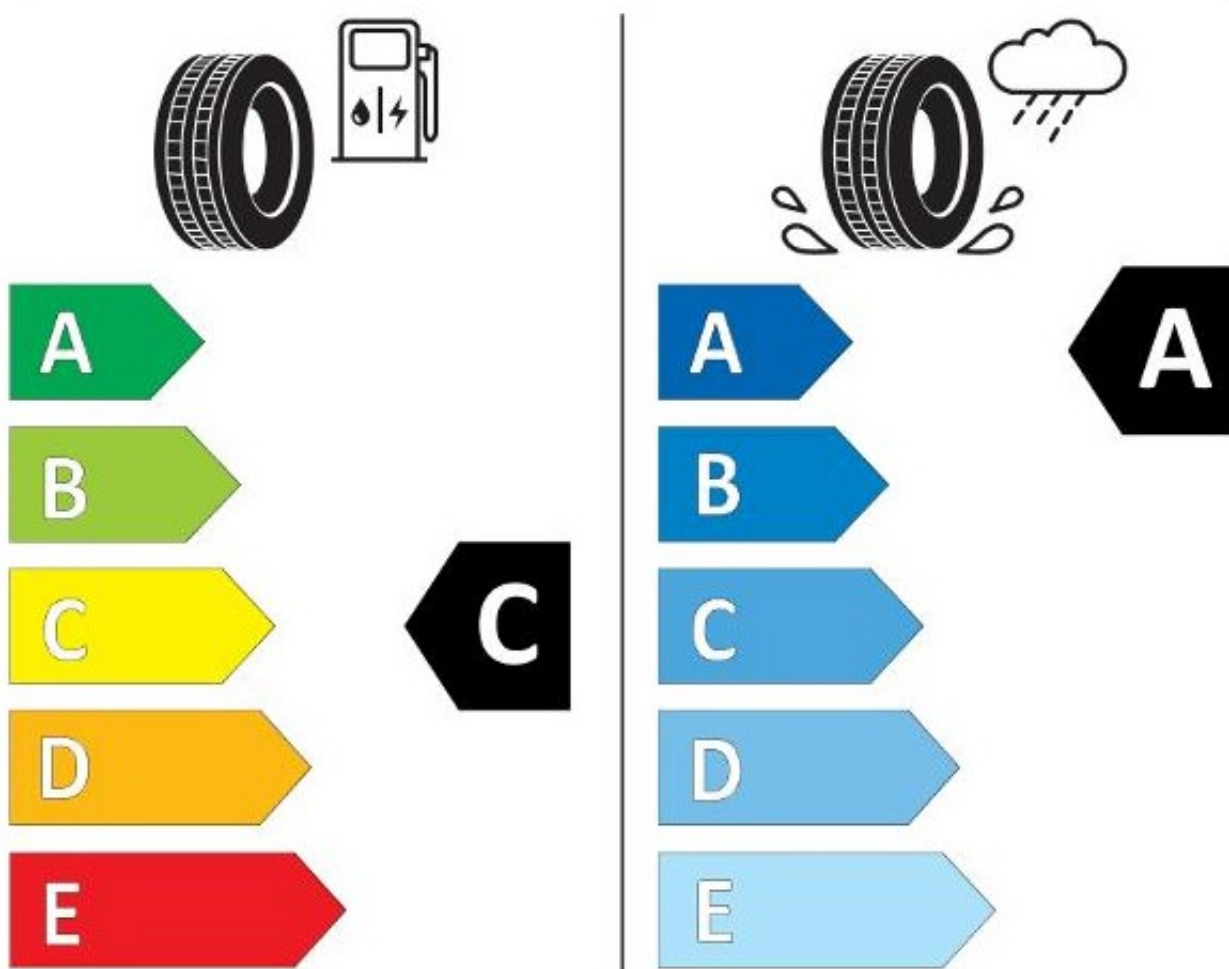

# ENERG

**MICHELIN**

394068

195/55R16 91 V XL

C1

2020/740